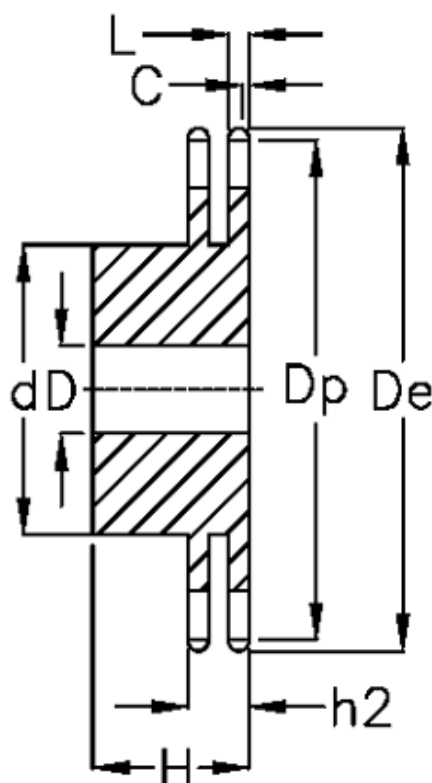

Varenummer: 616012012022
Beskrivelse: Navhjul 32 B-2 Z=22 duplex
forboret

Mål

Antal tænder	= 22
C	= 6
d	= *200
D	= 30±0,5
De	= 377.5
Dp	= 356.98
For kædebetegnelse	= 32 B-2
For kæde størrelse	= 2" x 1 1/4"

H	= 120
h2	= 87.4
L	= 28.8